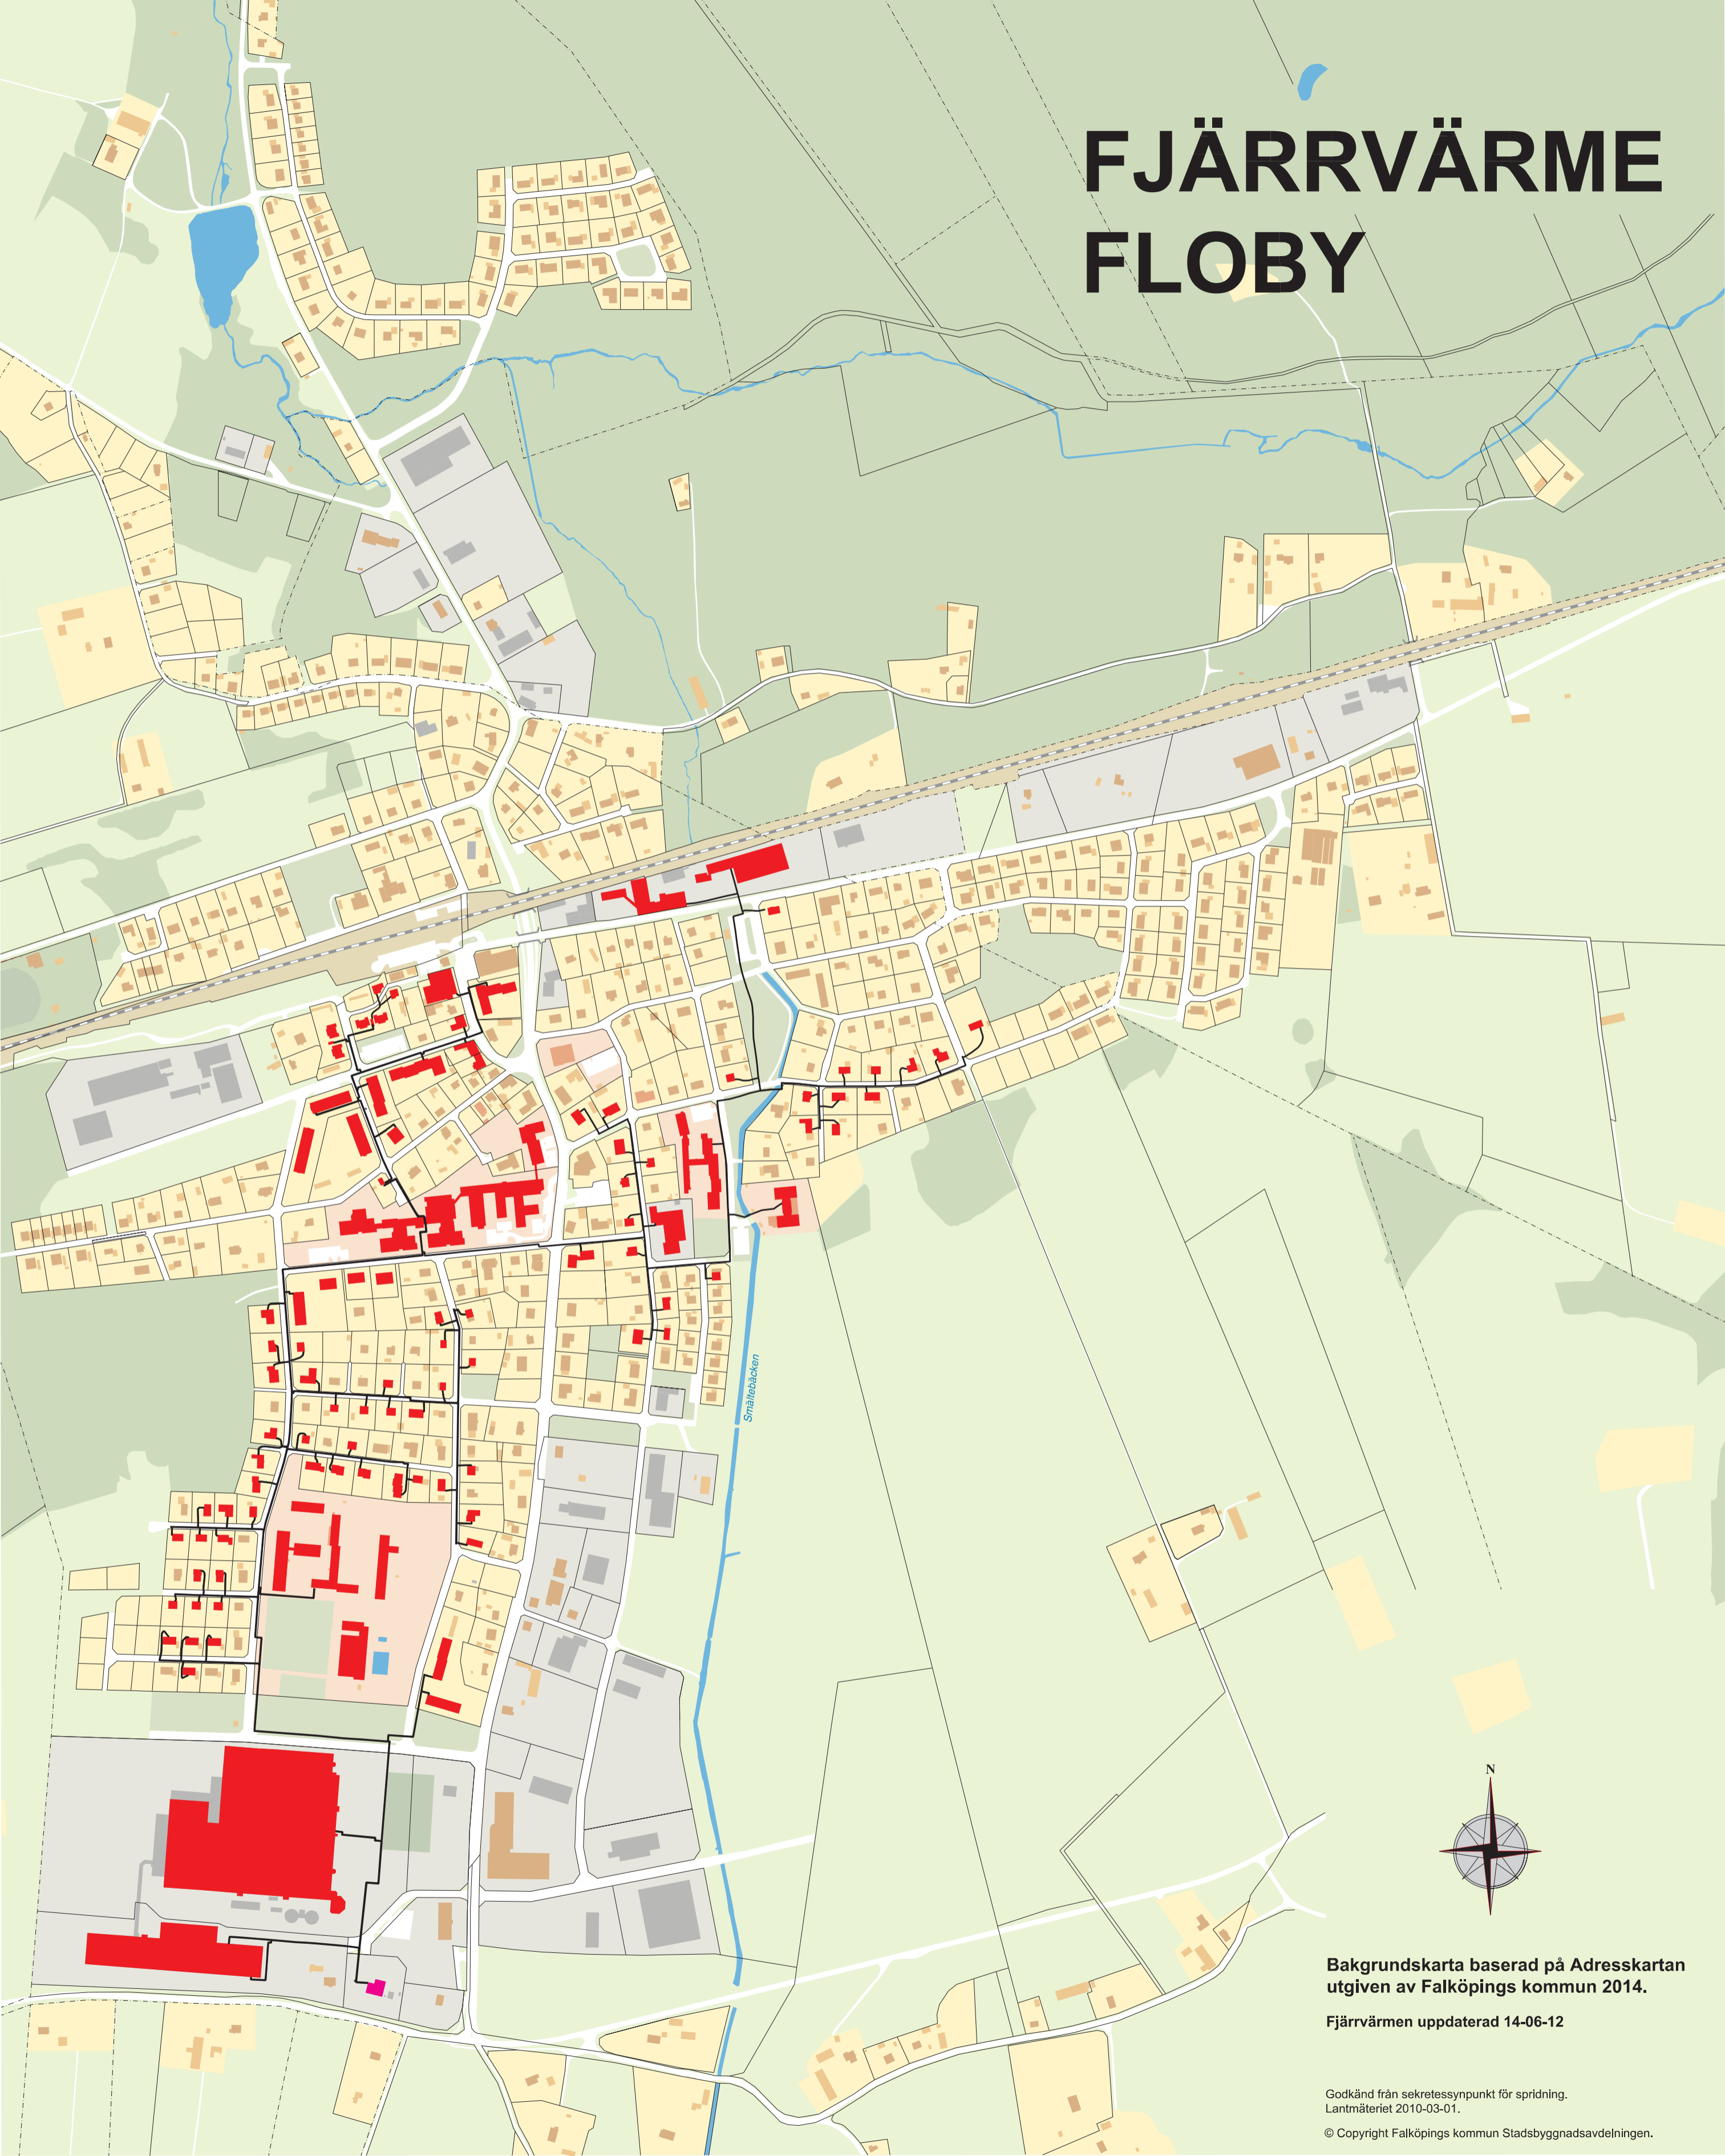

# FJÄRRVÄRME FLOBY

Bakgrundskarta baserad på Adresskartan  
utgiven av Falköpings kommun 2014.

Fjärrvärmerna uppdaterad 14-06-12

Godkänd från sekretessynpunkt för spridning.  
Lantmäteriet 2010-03-01.

© Copyright Falköpings kommun Stadsbyggnadsavdelningen.